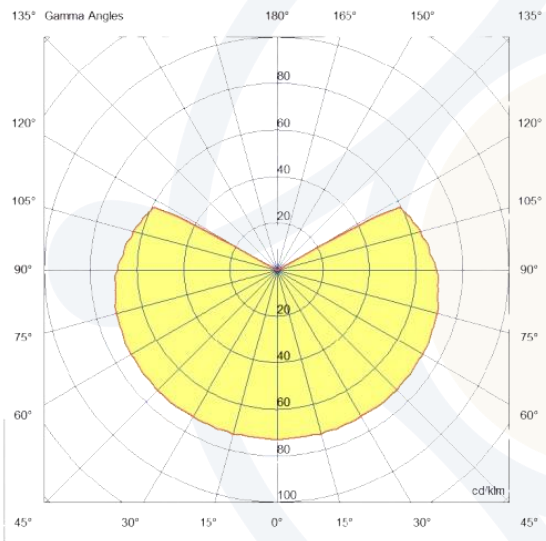

EVOLIGHT[®]
ILUMINAÇÃO

LINHA DECORATIVA

ARANDELA DECOR | 100255-ABB30

DESCRIÇÃO:

- Arandela decorativa de sobrepor.
- Corpo fabricado em alumínio.
- Globo de vidro leitoso.
- Acabamento com pintura microtextura na cor branco.

FOTOMETRIA:

CARACTERÍSTICAS DE FUNCIONAMENTO:

CÓDIGO	100255-abb30
FONTE DE LUZ	LAMP LED
POTÊNCIA	5W
FLUXO LED	500lm
FLUXO LUMINÁRIA*	322lm
TEMP DE COR	3000K
TENSÃO	100-240v
VIDA ÚTIL (HORAS)	20.000 (55°C)
IRC	>80
FATOR DE POTÊNCIA	>0.6
ÂNGULO DE ABERTURA	120º
GRAU DE PROTEÇÃO	IP20

*Fluxo considerando as perdas óticas.

GARANTIA: 1 ano

APLICAÇÃO: Área interna

DIMENSÕES: